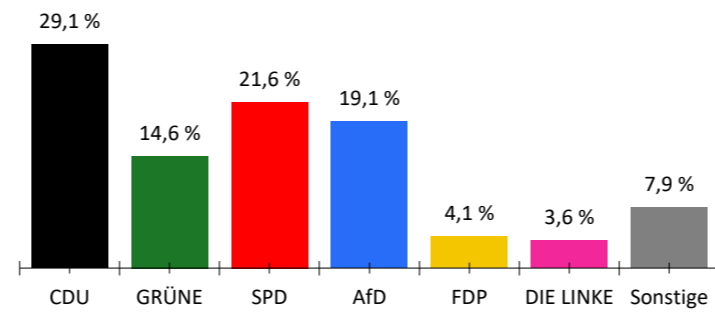

Landtagswahl 2023

endgültiges Ergebnis

Landesstimmen