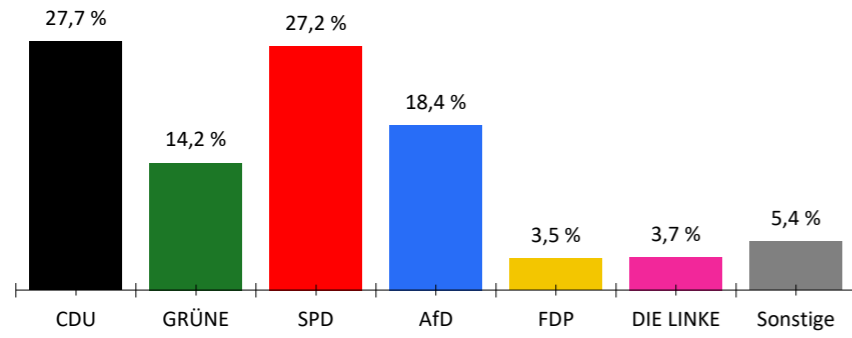

Wahlkreisstimmen